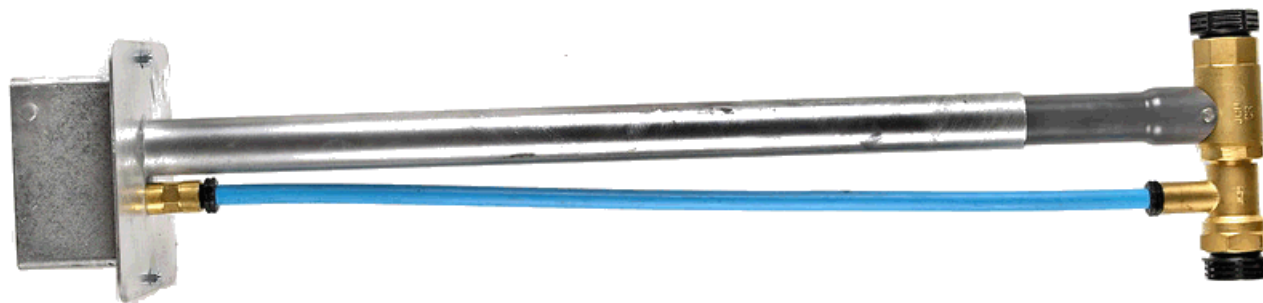

Teleskopisk Sommerhusgarniture Type 145226

Version 0116

Teleskopisk Sommerhusgarniture
jorddækning 900-1500mm.
Kuglehaner er godkendt til drikkevand

Anvendelse:
Anvendes som en sikker frostsikring af installationer
hvor man lukker for vandet om vinteren

Test:
Gennemgået JCH's 100% test, kuglehanen er testet
efter NKB 13 produktregler og VA godkendt

Ekstra tilbehør:
kan leveres i langmodel: jorddækning 1100-1900mm
bestillings nr:
145227-dimensionskode

Materiale

Kuglehaner:	Afzinkningsbestandig messing
T-stykke:	Afzinkningsbestandig messing
Stophanedæksel:	Varmgalvaniseret stål
Garniturespindel:	Varmgalvaniseret massiv stålstang
Garniturespindelstyr:	Varmgalvaniseret 4kt. stålør
Beskyttelses rør:	Slagfast PVC
Luftslange:	PEM
Rør med underlags- plade:	Varmgalvaniseret stål
PRK-trykskruer:	Formstøbt Acetal-plast
kontraventil:	POM
Luftventil:	Afzinkningsbestandig messing

Sommerhusgarniture

Type 145226

Sommerhusgarniture er særdeles velegnet på steder hvor man ønsker at sikre sine installationer mod frostsprængninger.

Man lukker ganske enkelt for vandet, åbner en hane i huset og blæser luft i luftventilen denne luft presser vandet ud af systemet, kontraventilen i T-stykket sikrer mod tilbagestrømning