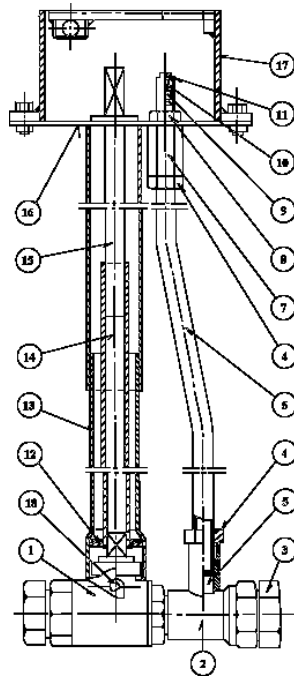

Kuglehaner:	Afzinkningsbestandig messing
T-stykke:	Afzinkningsbestandig messing
Stophanedæksel:	Varmgalvaniseret stål
Garniturespindel:	Varmgalvaniseret massiv stålstang
Garniturespindelstyr:	Varmgalvaniseret 4kt. stålør
Beskyttelses rør:	Slagfast PVC
Luftslange:	PEM
Rør med underlags- plade:	Varmgalvaniseret stål
PRK-trykskruer:	Formstøbt Acetal-plast
kontraventil:	POM
Luftventil:	Afzinkningsbestandig messing

Sommerhusgarniture

Type 145226

Sommerhusgarniture er særdeles velegnet på steder hvor man ønsker at sikre sine installationer mod frostsprængninger.

Man lukker ganske enkelt for vandet, åbner en hane i huset og blæser luft i luftventilen denne luft presser vandet ud af systemet, kontraventilen i T-stykket sikrer mod tilbagestrømning

Version 0116

Komponentliste

- 1.Kuglestophane
- 2.T-stykke
- 3.Trykskrue
- 4.Trykskrue
- 5.Kontraventil

- 6.PEM-rør
- 7.Samlemuffe
- 8.Ventilhus
- 9.Omløber
- 10.Luftventil

- 11.Hætte
- 12.Skive
- 13.PVC-rør
- 14.Spindelstyr
- 15.spindel

- 16.Underlagsplade
- 17.Stophanedæksel
- 18.Sætskrue

VVS-nr.	LNS nr.	DN	PE-rør	Jorddækning mm	Vægt Kg
145226-925	345-020-30-09	20	25	900-1500	9,5
145226-932	345-025-30-09	25	32	900-1500	10,0
145226-906	345-020-20-09	¾"RG	N/A	900-1500	10,2
145226-908	345-025-20-09	1"RG	N/A	900-1500	10,2
145226-908R	345-020-50-09	1" RG reduceret	N/A	900-1500	10,2
145226-910R	345-025-50-09	1¼"RG reduceret	N/A	900-1500	10,5
145227-925	345-020-30-11	20	25	1100-1900	10,0
145227-932	345-025-30-11	25	32	1100-1900	10,5
145227-906	345-020-20-11	¾"RG	N/A	1100-1900	10,7
145227-908	345-025-20-11	1"RG	N/A	1100-1900	10,7
145227-908R	345-020-50-11	1" RG reduceret	N/A	1100-1900	10,7
145227-910R	345-025-50-11	1¼"RG reduceret	N/A	1100-1900	11,0