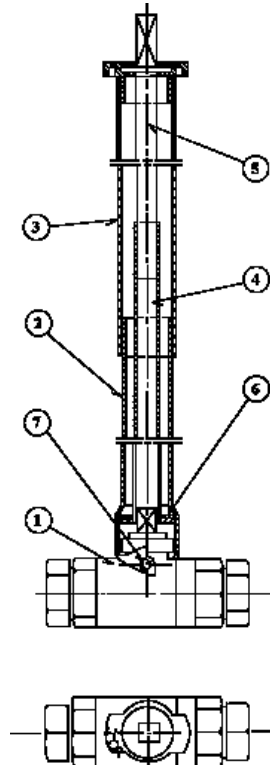

Teleskopisk indbygningsgarniture Type 145223

Version 0116

Teleskopisk garniture 145223 leveres uden hane

Anvendelse:

Anvendes til alle vores kuglehaner hvor 900-1500mm og 1100-1900mm jorrdækning ønskes

Test:

Ekstra tilbehør:

Kuglestophane VVS nr.: 745511-745517

Stophanedæksel VVS nr.:145631-013

Teleskopisk indbygningsgarniture med 16mm spindelfirkant Type 145223

Version 0116

Teleskopisk garniture findes i 2 størrelser:
900-1100mm jorddækning og 1100-1900mm jorddækning
det teleskopiske garniture passer til alle vores kuglestophaner

Komponentliste

- 1.Kuglehane/medfølger ikke
- 2.Indv. beskyttelses rør
- 3.Ydre beskyttelses rør
- 4.Spindelstyr
- 5.Spindel

- 6.Skive
- 7.Sætskrue

VVS nr.:	Jorddækning mm	Vægt Kg
145223-000	900-1500	3,5
145223-190	1100-1900	4,3