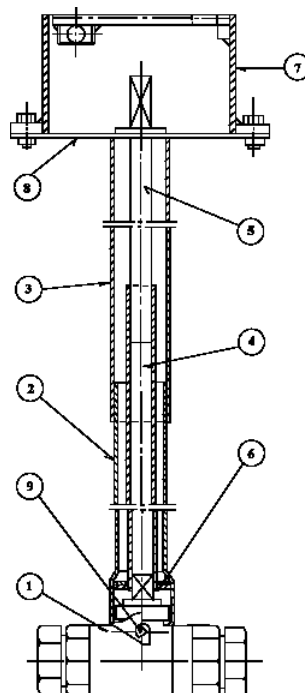

Test:

Gennemgået JCH's 100% test

Materiale

Garniturespindel:	Varmgalvaniseret massiv stålstang
Garniturespindelstyr:	Varmgalvaniseret 4kt. Stålrør
Rør med underlagsplade:	Varmgalvaniseret stål
Beskyttelses rør:	Slagfast PVC

Ekstra tilbehør:

Kuglestophane VVS nr.: 745511-745517

Stophanedæksel VVS nr.:145631-013

Teleskopisk garniture Type145221

Teleskopisk garniture findes i 2 størrelser:
900-1100mm jorddækning og 1100-1900mm jorddækning
det teleskopiske garniture passer til alle vores kuglestophaner

Version 0116

Komponentliste

- 1.Kuglehane/medfølger ikke
- 2.PVC-rør
- 3.Varmgalvaniseret stålrør
- 4.spindelstyr
- 5.Spindel
- 6.Skive
- 7.Stophanedæksel/medfølger ikke
- 8.Underlagsplade
- 9.Sætskrue

VVS nr.:	Jorddækning mm	Vægt Kg
145221-000	900-1500	5,1
145222-000	1100-1900	6,1