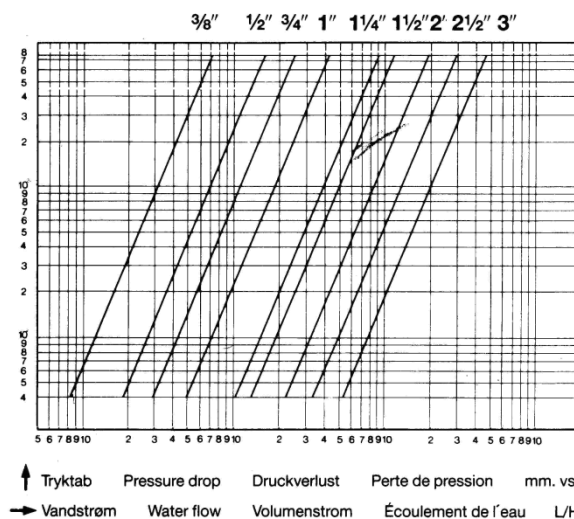

Komponentliste

1. Hus	6. Spindel	11. Mærkeplade
2. Topstykke	7. Pakning	12. Møtrik
3. Skyder	8. Omløber	
4. Samlet med Loctite lim	9. Pakning	
5. Låseskrue	10. Håndhjul