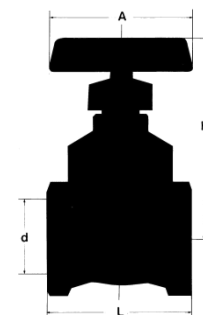

VVS nr.	DN	D mm	L mm	A mm	H mm	Kv	Vægt Kg
410020-003	3/8"	13	42	60	71	8	0,240
410020-004	1/2"	13	42	60	71	18	0,260
410020-006	3/4"	19	48	60	81	27	0,370
410020-008	1"	25	52	60	98	46	0,480
410020-010	1 1/4"	31	59	60	104	100	0,670
410020-011	1 1/2"	38	63	70	122	125	0,900
410020-012	2"	48	70	80	143	210	1,370
410020-013	2 1/2"	63	86	120	195	325	2,750
410020-014	3"	76	96	120	225	500	3,900