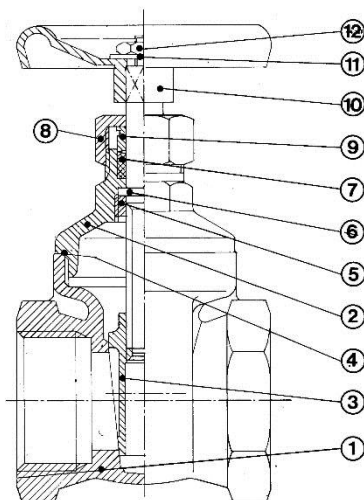

Komponentliste

1. Hus	6. Spindel	11. Mærkeplade
2. Topstykke	7. Pakning	12. Møtrik
3. Skyder	8. Omløber	
4. Samlet med Loctite lim	9. Pakning	
5. Låseskrue	10. Håndhjul